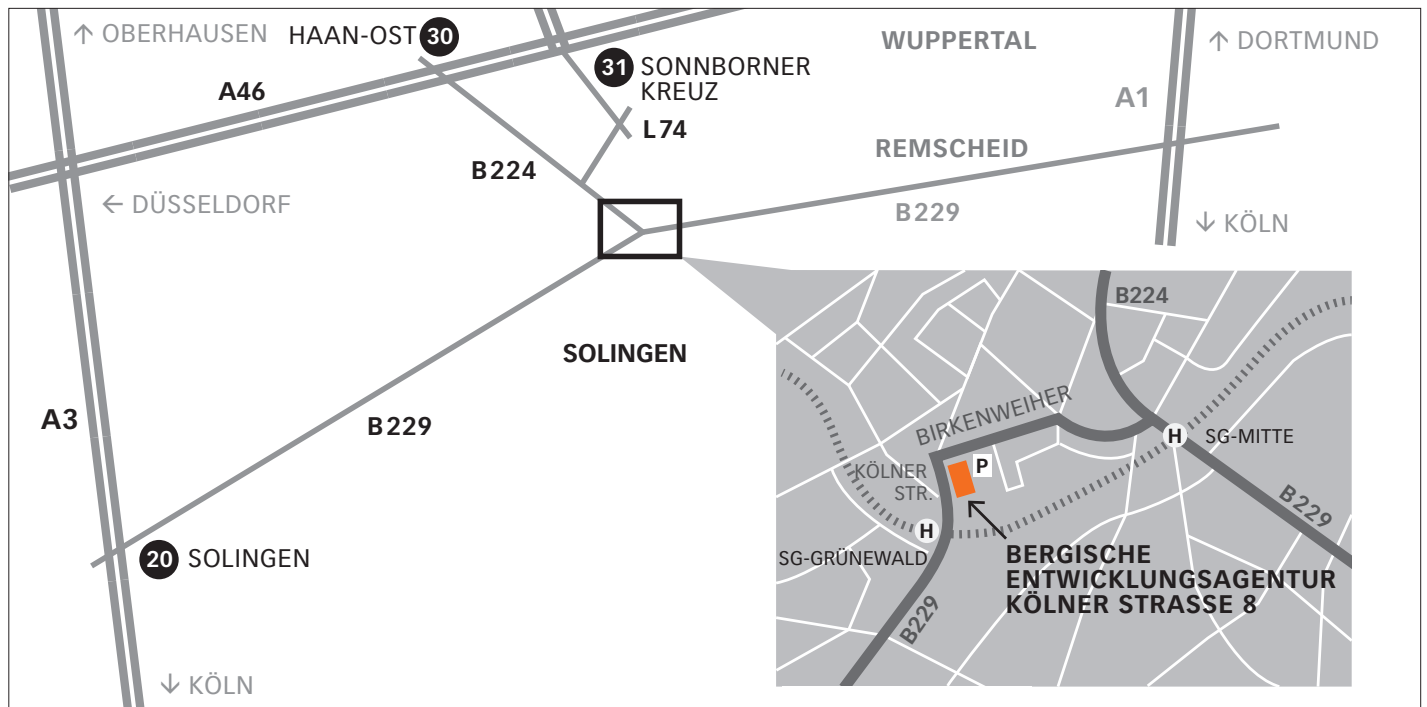

ANFAHRTSBESCHREIBUNG

BERGISCHE ENTWICKLUNGSAGENTUR GMBH
KÖLNER STRASSE 8
42651 SOLINGEN

MIT ÖFFENTLICHEN VERKEHRSMITTELN

Regionalbahn RB 47 »Der Müngstener« (Solingen Hbf – Wuppertal Hbf), Haltestelle »Solingen Grünewald«.

ACHTUNG: Wegen der Sperrung der Müngstener Brücke zur Zeit nur Schienenersatzverkehr zwischen Solingen-Mitte und Remscheid-Güldenwerth.

Buslinien 250, 682, 699, Haltestelle »Solingen Grünewald«.

Von der Haltestelle 200 Meter in Richtung Solingen-Zentrum folgen. Das IHK-Gebäude befindet sich gegenüber der Luther-Kirche.

MIT DEM PKW

EINGABE INS NAVIGATIONSSYSTEM

42651 Solingen, Ortsteil Mitte / Zentrum, Kreuzung Birkenweiher / Kölner Straße

AUS DEM RUHRGEBIET & WUPPERTAL:

- A 535 / A 46 Richtung Düsseldorf / Haan bis Ausfahrt 31: Sonnborner Kreuz
- Richtung Remscheid / W-Cronenberg abbiegen
- L74 Richtung Remscheid bis Abfahrt SG-Kohlfurth
- links einbiegen in die L427 (Cronenberger Straße) Richtung Solingen-Zentrum
- nach ca. 1 km rechts in die Kuller Straße einbiegen
- an der Kreuzung Konrad-Adenauer-Straße links in die B 229 einbiegen
- an der Kreuzung »Werwolf« rechts einbiegen in die B 229 (Birker Straße) Richtung Langenfeld / A 3
- auf Höhe Birkenweiher 77 links in den Parkplatz der IHK einbiegen. Zwischen den Garagen befindet sich der Durchgang zum IHK-Gebäude.

AUS DÜSSELDORF:

- A 46 Richtung Wuppertal bis Ausfahrt 30: Haan-Ost
- links einbiegen in die L 357n Richtung Solingen
- nach ca. 2 km rechts einbiegen in die B 224 (Wuppertaler Straße) Richtung Solingen-Zentrum
- an der Kreuzung »Werwolf« rechts einbiegen in die B 229 (Birker Straße) Richtung Langenfeld / A 3
- auf Höhe Birkenweiher 77 links in den Parkplatz der IHK einbiegen. Zwischen den Garagen befindet sich der Durchgang zum IHK-Gebäude.

AUS KÖLN

- A 3 Richtung Oberhausen bis Ausfahrt 20: Solingen / Langenfeld
- links einbiegen in die B 229 Richtung Solingen
- dem Verlauf der B 229 ca. 9 km folgen
- an der Kreuzung Kölner Straße / Birkenweiher rechts abbiegen
- dann sofort rechts in den Parkplatz der IHK einbiegen. Zwischen den Garagen befindet sich der Durchgang zum IHK-Gebäude.

AUS REMSCHEID

- der B 229 Richtung Solingen folgen
- an der Kreuzung »Werwolf« links einbiegen in die B 229 (Birker Straße) Richtung Langenfeld / A 3
- auf Höhe Birkenweiher 77 links in den Parkplatz der IHK einbiegen. Zwischen den Garagen befindet sich der Durchgang zum IHK-Gebäude.